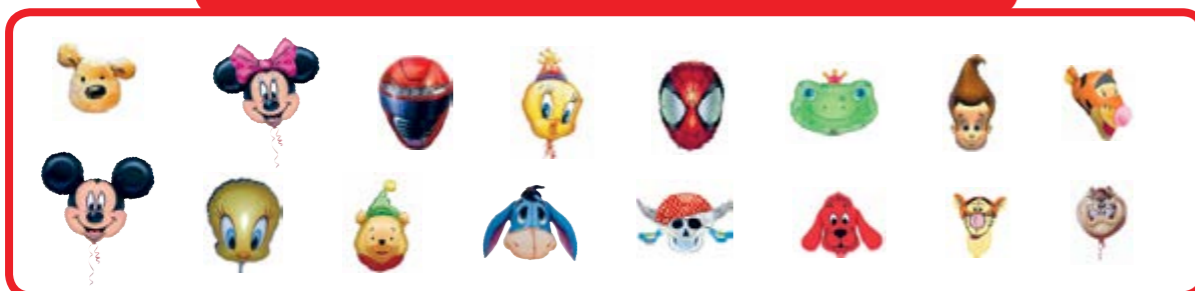

Η μεγαλύτερη ποικιλία σε κεφάλια Anagram